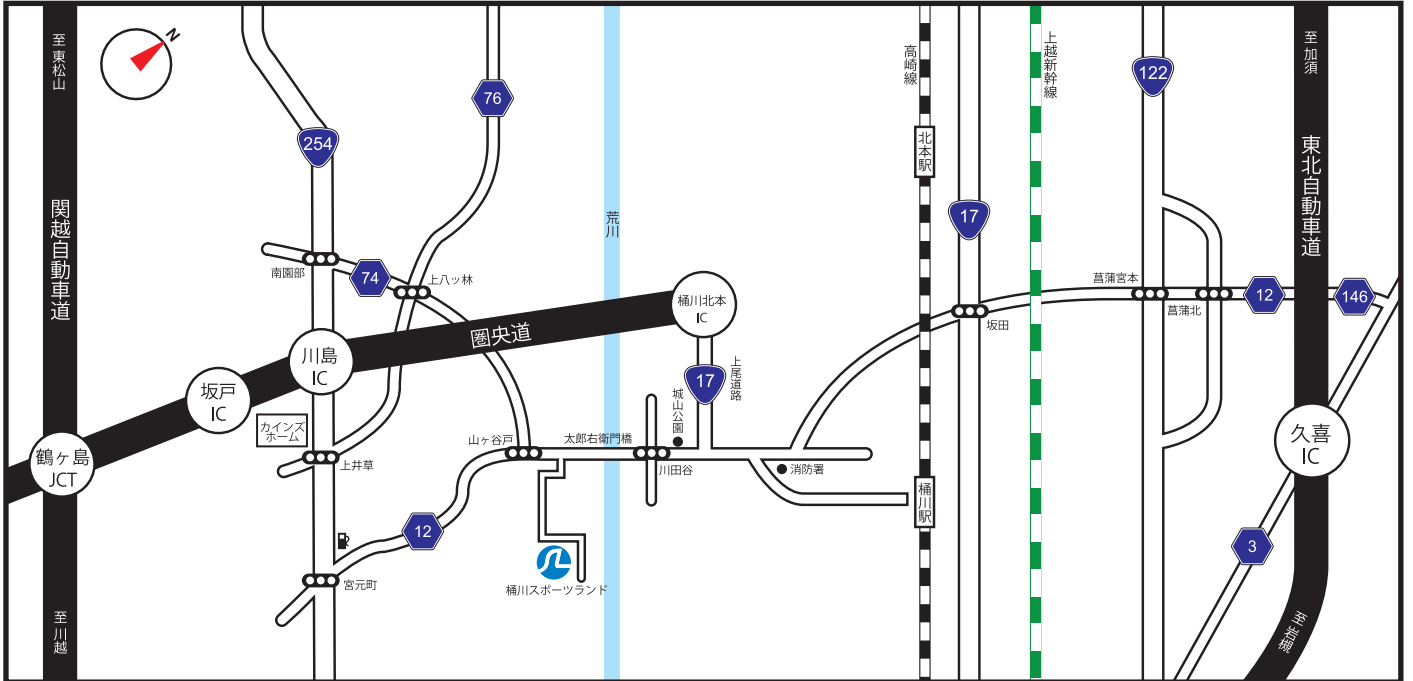

桶川北本インターチェンジ マップ

詳細